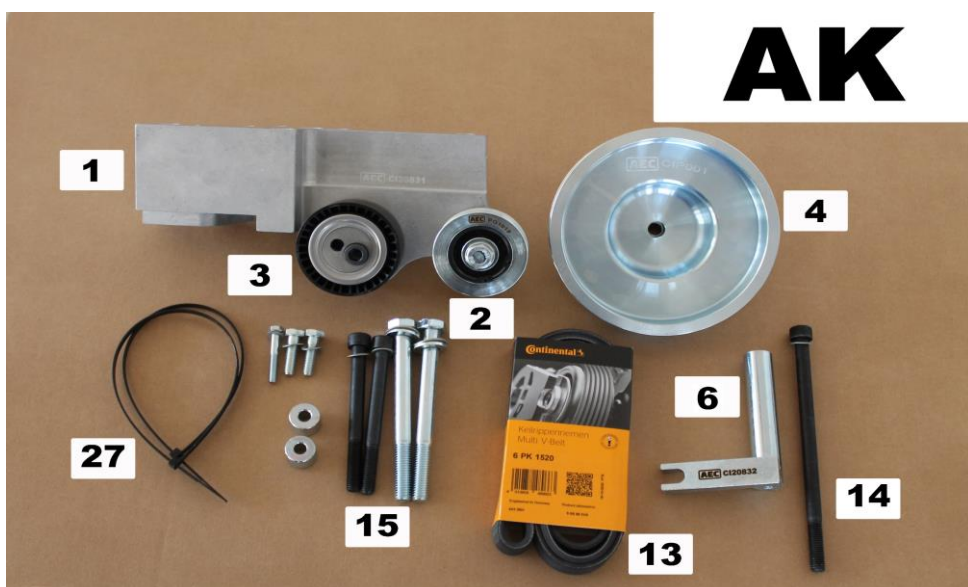

CI208

CITROEN Jumpy 1,5 Blue Hdi

PEUGEOT Expert 1,5 Blue Hdi

Dal 2021 - motore 1499 cc - 4 cilindri - con A/C

From 2021 - engine 1499 cc - 4 cylinders - with A/C

00CI208 - Adapter kit (AK)

01CI208 - Kit innesto elettromagnetico = AK + IEM

02CI208 - Kit pompa completo = AK + IEM + SG + P***

AK

KIT DI MONTAGGIO // ADAPTER KIT

ELENCO MATERIALE FORNITO // LIST OF SUPPLIED MATERIAL

Pos.	Descrizione	Description	Codice/Code
1	Staffa per innesto elettromagnetico	Electromagnetic clutch bracket	CI20831
2	Puleggia di rinvio	Return pulley	PG1019
3	Puleggia tendicinghia	Belt tensioner pulley	PG1031
4	Puleggia motore	Motor pulley	CIP001
6	Staffa ausiliaria	Auxiliary bracket	CI20832
13	Cinghia	Belt	6PK1520
14	Vite fissaggio staffa ausiliaria	Bolt for auxiliary bracket	TCEI 8 X 180
15	Viti fissaggio staffa IEM	Bolts for IEM bracket	
25	Fascetta corta	Short bundle	

IEM	Innesto elettromagnetico 12v 108Nm	Electromagnetic clutch 12v 108Nm	001331
P	Pompa gruppo 2 con raccordi posteriori	Pump group 2 with rear fittings	***

Note

A.E.C. srl. unipersonale - Via P.Togliatti 26/A - 47034 FORLIMPOPOLI (FC) ITALY
Tel. 0543 743139 - Fax 0543 470738 - E.mail info@aec-srl.com - www.aec-srl.com