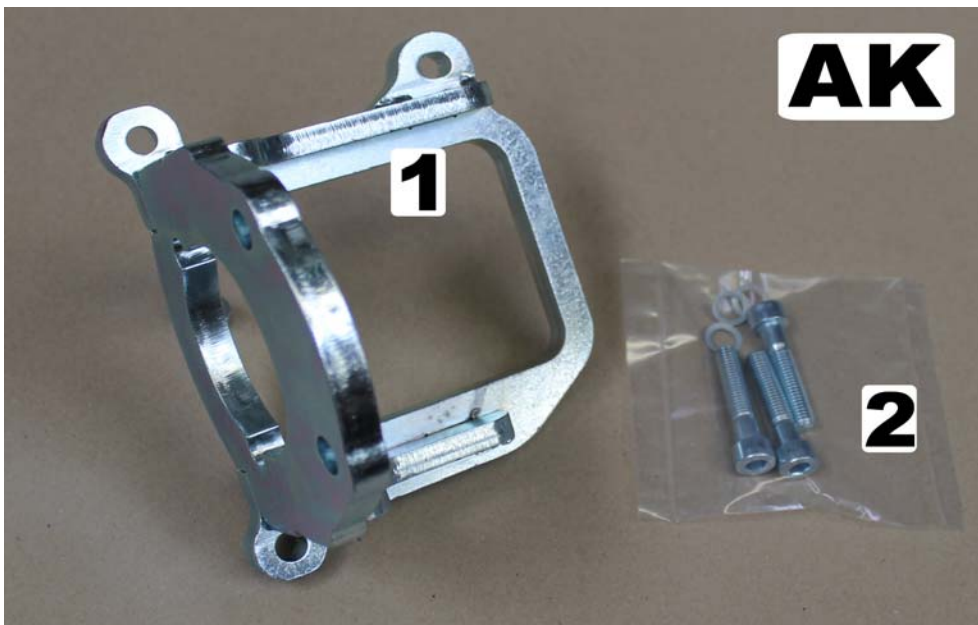

CI104

CITROEN Jumpy 2,0 HDI

CITROEN Jumper 2,0 HDI

PEUGEOT Expert 2,0 HDI

PEUGEOT Boxer 2,0 HDI

Dal 2016 - motore 2.0 - 4 cilindri - senza A/C - Trazione anteriore

From 2016 - engine 2.0 cc - 4 cylinders - without A/C - FWD

00CI104 - Adapter kit (AK)

01CI104 - Kit innesto elettromagnetico = AK + IEM

02CI104 - Kit pompa completo = AK + IEM + G + P***

KIT DI MONTAGGIO / ADAPTER KIT

ELENCO MATERIALE FORNITO / LIST OF SUPPLIED MATERIAL

| Pos. | Descrizione/Decription | Codice/Code |
|------|---|-------------|
| 1 | Supporto innesto elettromagnetico // Electromagnetic coupling support | CI10431 |
| 2 | Bulloneria per staffaggio // Bolt and nuts for bracketing | |