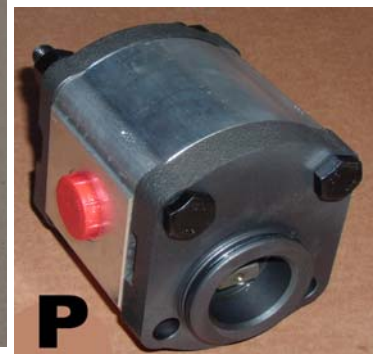

CI104

CITROEN Jumpy 2,0 HDI

CITROEN Jumper 2,0 HDI

PEUGEOT Expert 2,0 HDI

PEUGEOT Boxer 2,0 HDI

Dal 2016 - motore 2.0 - 4 cilindri - senza A/C - Trazione anteriore

From 2016 - engine 2.0 cc - 4 cylinders - without A/C - FWD

00CI104 - Adapter kit (AK)

01CI104 - Kit innesto elettromagnetico = AK + IEM

02CI104 - Kit pompa completo = AK + IEM + G + P***

KIT DI MONTAGGIO / ADAPTER KIT

ELENCO MATERIALE FORNITO / LIST OF SUPPLIED MATERIAL

| Pos. | Descrizione/Decription | Codice/Code |
|------|---|-------------|
| 1 | Supporto innesto elettromagnetico // Electromagnetic coupling support | CI10431 |
| 2 | Bulloneria per staffaggio // Bolt and nuts for bracketing | |