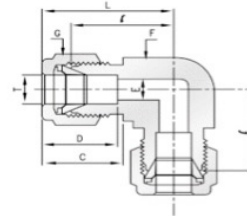

# 316 Stainless Steel Twin Ferrule Imperial Tube Fittings

## Union Elbows

### Tube x Tube

PART NO	T in	E min	F	G	D	C	I	L
UE-125	1/8	2.28	3/8	7/16	12.70	15.24	15.74	22.35
UE-187	3/16	3.04	1/2	1/2	13.71	16.00	17.78	24.38
UE-250	1/4	4.82	1/2	9/16	15.24	17.78	19.55	26.92
UE-312	5/16	6.35	9/16	5/8	16.25	18.54	21.33	28.70
UE-375	3/8	7.11	5/8	11/16	16.76	19.30	23.11	30.48
UE-500	1/2	10.41	13/16	7/8	22.86	21.84	25.90	36.06
UE-625	5/8	12.70	15/16	1	24.38	21.84	28.70	38.80
UE-750	3/4	15.74	1-1/16	1-1/8	24.38	21.84	29.71	39.87
UE-875	7/8	18.28	1-1/4	1-1/4	25.90	21.84	34.54	44.70
UE-1000	1	22.35	1-27/64	1-1/2	31.24	26.41	36.83	49.02