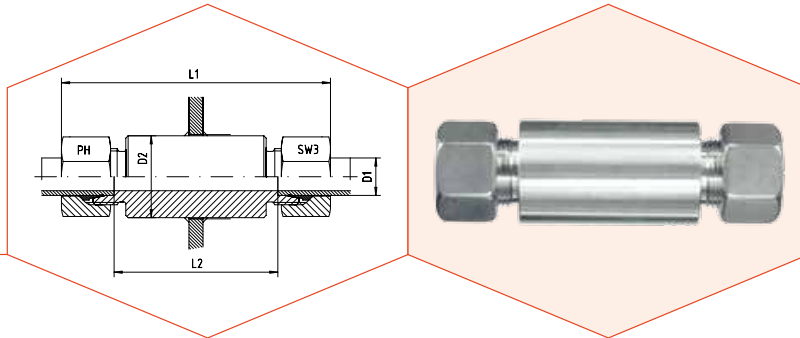

ESV - VERSCHRAUBUNGEN

ESV - COUPLINGS

PRODUKTE / PRODUCTS

ERLÄUTERUNG / EXPLANATION

Einschweiß-Schottverschraubungen

Welding Bulkhead Connections

Reihe Series	Druck Pressure PN	Rohr A.D. Tube O.D.		Ca. Maße Approx. Dimensions			Bestellzeichen Order-Code Standard
		D1	D2	L1	L2	SW3	
L	500	6	18	85	56	14	ESV-6L-FT
L	500	8	20	85	56	17	ESV-8L-FT
L	500	10	22	87	58	19	ESV-10L-FT
L	400	12	25	87	58	22	ESV-12L-FT
L	400	15	28	100	70	27	ESV-15L-FT
L	400	18	32	101	69	32	ESV-18L-FT
L	250	22	36	105	73	36	ESV-20L-FT
L	250	28	40	106	73	41	ESV-28L-FT

Reihe Series	Druck Pressure PN	Rohr A.D. Tube O.D.		Ca. Maße Approx. Dimensions			Bestellzeichen Order-Code Standard
		D1	D2	L1	L2	SW3	
S	800	6	20	89	60	17	ESV-6S-FT
S	800	8	22	89	60	19	ESV-8S-FT
S	800	10	25	91	59	22	ESV-10S-FT
S	630	12	28	91	59	24	ESV-12S-FT
S	630	14	30	107	72	27	ESV-14S-FT
S	630	16	35	107	71	30	ESV-16S-FT
S	420	20	38	114	71	36	ESV-20S-FT
S	420	25	45	120	72	46	ESV-25S-FT