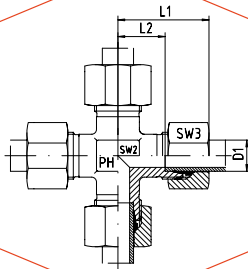

# KV - KREUZ-VERSCHRAUBUNGEN

## KV - EQUAL CROSSES

PRODUKTE / PRODUCTS

ERLÄUTERUNG / EXPLANATION

Reihe Series	Druck Pressure PN	Rohr A.D. Tube O.D. D1	Ca. Maße Approx. Dimensions				Bestellzeichen Order-Code Standard
			L1	L2	SW2	SW3	
L	315	6	27	12,0	12	14	K6-UCL
L	315	8	29	14,0	12	17	K8-UCL
L	315	10	30	15,0	14	19	K10-UCL
L	315	12	32	17,0	17	22	K12-UCL
L	315	15	36	21,0	19	27	K15-UCL
L	315	18	40	23,5	24	32	K18-UCL
L	160	22	44	27,5	27	36	K22-UCL
L	160	28	47	30,5	36	41	K28-UCL
L	160	35	56	34,5	41	50	K35-UCL
L	160	42	63	40,0	50	60	K42-UCL

Reihe Series	Druck Pressure PN	Rohr A.D. Tube O.D. D1	Ca. Maße Approx. Dimensions				Bestellzeichen Order-Code Standard
			L1	L2	SW2	SW3	
S	630	6	31	16,0	12	17	K6-UCS
S	630	8	32	17,0	14	19	K8-UCS
S	630	10	34	17,5	17	22	K10-UCS
S	630	12	38	21,5	17	24	K12-UCS
S	630	14	40	22,0	19	27	K14-UCS
S	400	16	43	24,5	24	30	K16-UCS
S	400	20	48	26,5	27	36	K20-UCS
S	400	25	54	30,0	36	46	K25-UCS
S	400	30	62	35,5	41	50	K30-UCS
S	315	38	72	41,0	50	60	K38-UCS