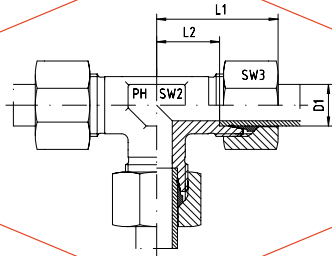

TV - VERSCHRAUBUNGEN

TV - EQUAL TEES

PRODUKTE / PRODUCTS

ERLÄUTERUNG / EXPLANATION

Reihe Series	Druck Pressure PN	Rohr A.D. Tube O.D. D1	Ca. Maße Approx. Dimensions				Bestellzeichen Order-Code Standard
			L1	L2	SW2	SW3	
L	500	6	27	12,0	12	14	T6-UTL
L	500	8	29	14,0	12	17	T8-UTL
L	500	10	30	15,0	14	19	T10-UTL
L	400	12	32	17,0	17	22	T12-UTL
L	400	15	36	21,0	19	27	T15-UTL
L	400	18	40	23,5	24	32	T18-UTL
L	250	22	44	27,5	27	36	T22-UTL
L	250	28	47	30,5	36	41	T28-UTL
L	250	35	56	34,5	41	50	T35-UTL
L	250	42	63	40,0	50	60	T42-UTL

Reihe Series	Druck Pressure PN	Rohr A.D. Tube O.D. D1	Ca. Maße Approx. Dimensions				Bestellzeichen Order-Code Standard
			L1	L2	SW2	SW3	
S	800	6	31	16,0	12	17	T6-UTS
S	800	8	32	17,0	14	19	T8-UTS
S	800	10	34	17,5	17	22	T10-UTS
S	630	12	38	21,5	17	24	T12-UTS
S	630	14	40	22,0	19	27	T14-UTS
S	630	16	43	24,4	24	30	T16-UTS
S	420	20	48	26,5	27	36	T20-UTS
S	420	25	54	30,0	36	46	T25-UTS
S	420	30	62	35,5	41	50	T30-UTS
S	420	38	72	41,0	50	60	T38-UTS