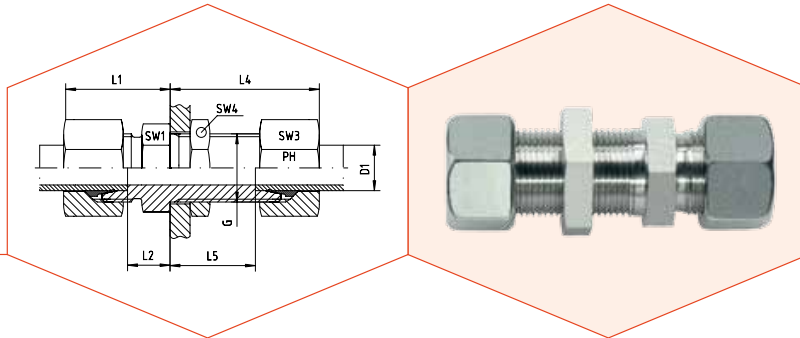

GSV - VERSCHRAUBUNGEN  
GSV - COUPLINGS

PRODUKTE / PRODUCTS

ERLÄUTERUNG / EXPLANATION

Gerade Schottverschraubungen

Straight Bulkhead Connections

Reihe Series	Druck Pressure PN	Rohr A.D. Tube O.D. D1	Gewinde Thread G	Ca. Maße Approx. Dimensions							Bestellzeichen Order-Code Standard
				L1	L2	L4	L5	SW1	SW3	SW4	
L	500	6	M 12 x 1,5	22	7,0	42	27,0	17	14	17	SV-6L
L	500	8	M 14 x 1,5	23	8,0	42	27,0	19	17	19	SV-8L
L	500	10	M 16 x 1,5	25	10,0	43	28,0	22	19	22	SV-10L
L	400	12	M 18 x 1,5	25	10,0	44	29,0	24	22	24	SV-12L
L	400	15	M 22 x 1,5	27	12,0	46	31,0	27	27	30	SV-15L
L	400	18	M 26 x 1,5	30	13,5	49	32,5	32	32	36	SV-18L
L	250	22	M 30 x 2	33	16,5	51	34,5	36	36	41	SV-22L
L	250	28	M 36 x 2	35	18,5	52	35,5	41	41	46	SV-28L
L	250	35	M 45 x 2	40	18,5	58	36,5	50	50	55	SV-35L
L	250	42	M 52 x 2	42	19,0	59	36,0	60	60	65	SV-42L

Reihe Series	Druck Pressure PN	Rohr A.D. Tube O.D. D1	Gewinde Thread G	Ca. Maße Approx. Dimensions							Bestellzeichen Order-Code Standard
				L1	L2	L4	L5	SW1	SW3	SW4	
S	800	6	M 14 x 1,5	27	12,0	44	29,0	19	17	19	SV-6S
S	800	8	M 16 x 1,5	28	13,0	44	29,0	22	19	22	SV-8S
S	800	10	M 18 x 1,5	31	14,5	46	29,5	24	22	24	SV-10S
S	630	12	M 20 x 1,5	31	14,5	47	30,5	27	24	27	SV-12S
S	630	14	M 22 x 1,5	35	17,0	50	32,0	30	27	30	SV-14S
S	630	16	M 24 x 1,5	35	16,5	50	31,5	32	30	32	SV-16S
S	420	20	M 30 x 2	39	17,5	55	33,5	41	36	41	SV-20S
S	420	25	M 36 x 2	44	20,0	59	35,0	46	46	46	SV-25S
S	420	30	M 42 x 2	48	21,5	64	37,5	50	50	50	SV-30S
S	420	38	M 52 x 2	53	22,0	68	37,0	65	60	65	SV-38S