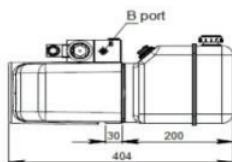

### 4.5 LITRE POWER PACK DIMENSIONS

## 8.0 LITRE POWER PACK DIMENSIONS