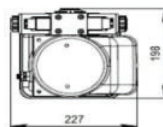

### 4.5 LITRE POWER PACK DIMENSIONS

## 8.0 LITRE POWER PACK DIMENSIONS