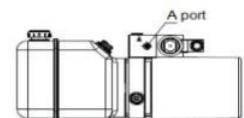

### 4.5 LITRE POWER PACK DIMENSIONS

## 8.0 LITRE POWER PACK DIMENSIONS