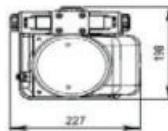

### 4.5 LITRE POWER PACK DIMENSIONS

## 8.0 LITRE POWER PACK DIMENSIONS