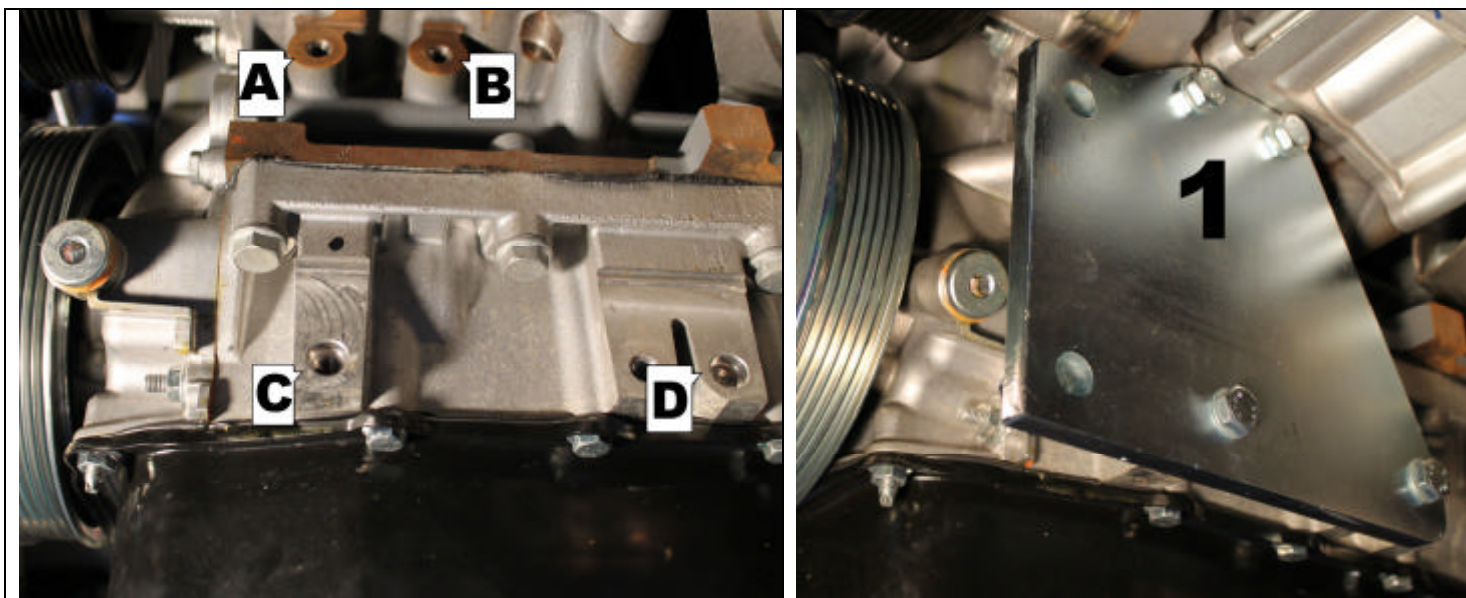

FI144

FIAT Strada 1.3 Multijet

Dal 2009 – motore 1248 cc – 4 cilindri – senza A/C

From 2009 – engine 1248 cc – 4 cylinders – without A/C

Istruzioni di montaggio kit innesto elettromagnetico

Electromagnetic clutch kit mounting instructions

I – Fissare la staffa 1 nei fori filettati A B C D

GB – secure the bracket 1 into the threaded holes A B C D

I – Montare innesto elettromagnetico completo di pompa , Montare cinghia

GB – Mount electromagnetic clutch complete with pump , Install belt