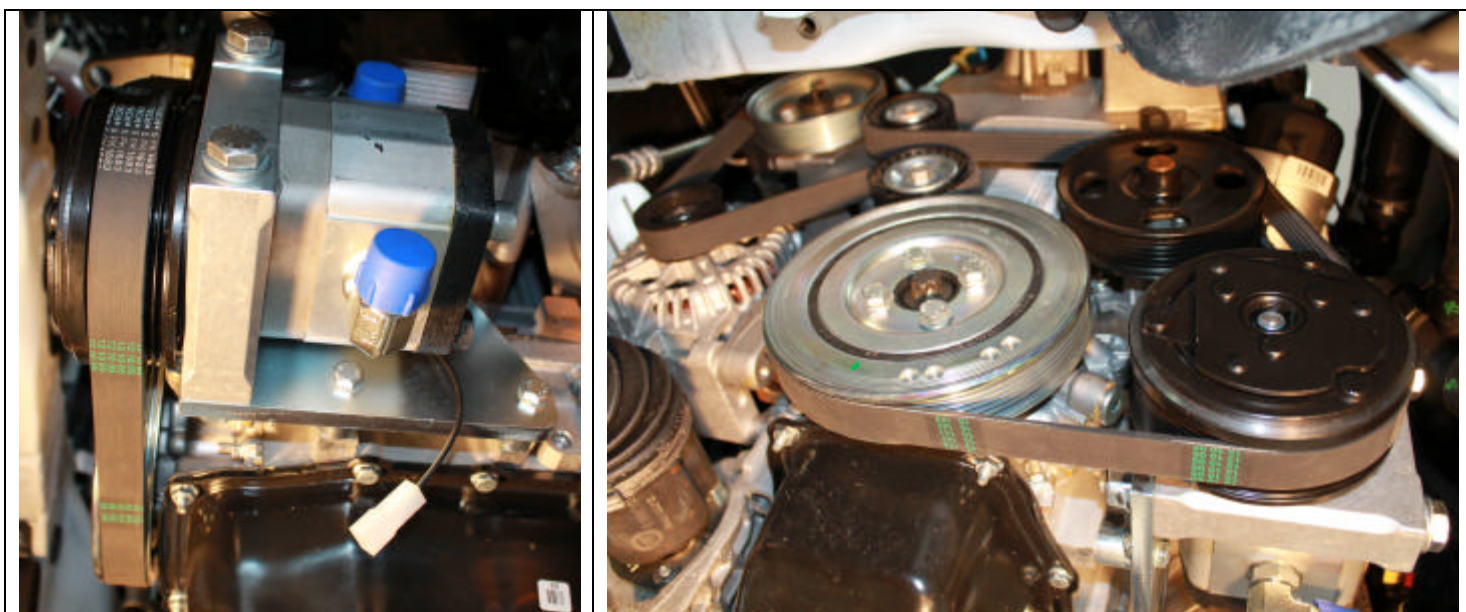

FI144

FIAT Strada 1.3 Multijet

Dal 2009 – motore 1248 cc – 4 cilindri – senza A/C

From 2009 – engine 1248 cc – 4 cylinders – without A/C

Istruzioni di montaggio kit innesto elettromagnetico

Electromagnetic clutch kit mounting instructions

I – Fissare la staffa 1 nei fori filettati A B C D

GB – secure the bracket 1 into the threaded holes A B C D

I – Montare innesto elettromagnetico completo di pompa , Montare cinghia

GB – Mount electromagnetic clutch complete with pump , Install belt