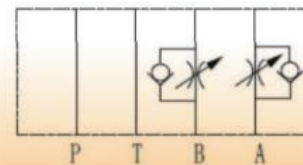

FLOWFIT CETOP 3 NG6 MODULAR FLOW CONTROL VALVE WITH CHECK

FFTCV-02A-K-20

FFTCV-02B-K-20

FFTCV-02W-K-20

FFTCV-02A-K-I-20

FFTCV-02B-K-I-20

FFTCV-02W-K-I-20

DIMENSIONS

UNIT:mm

FFTCV-02A

FFTCV-02B

FFTCV-02W