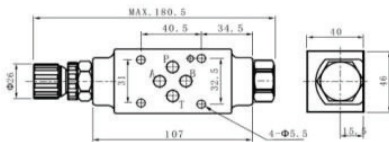

FLOWFIT CETOP 3 NG6 MODULAR FLOW CONTROL VALVE WITH CHECK

FFTCV-02A-K-20

FFTCV-02B-K-20

FFTCV-02W-K-20

FFTCV-02A-K-I-20

FFTCV-02B-K-I-20

FFTCV-02W-K-I-20

DIMENSIONS

UNIT:mm

FFTCV-02A

FFTCV-02B

FFTCV-02W