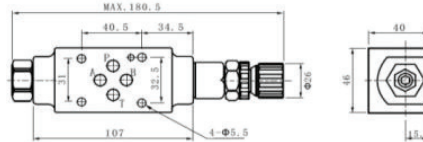

FLOWFIT CETOP 3 NG6 MODULAR FLOW CONTROL VALVE WITH CHECK

FFTCV-02A-K-20

FFTCV-02B-K-20

FFTCV-02W-K-20

FFTCV-02A-K-I-20

FFTCV-02B-K-I-20

FFTCV-02W-K-I-20

DIMENSIONS

UNIT:mm

FFTCV-02A

FFTCV-02B

FFTCV-02W