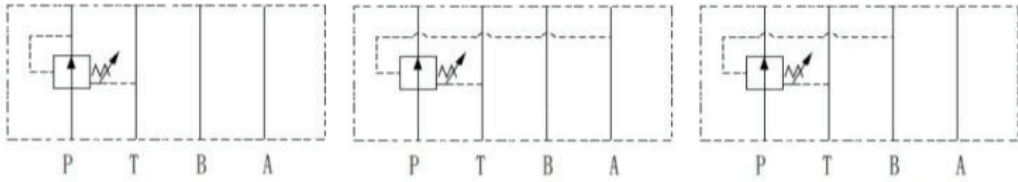

FLOWFIT CETOP 3 NG6 MODULAR REDUCING VALVE

FFBRV-P

FFBRV-A

FFBRV-B

**DIMENSIONS
FFBRV-02A/P**

UNIT.mm

**DIMENSIONS
FFBRV-02B**

UNIT.mm

Mounting size