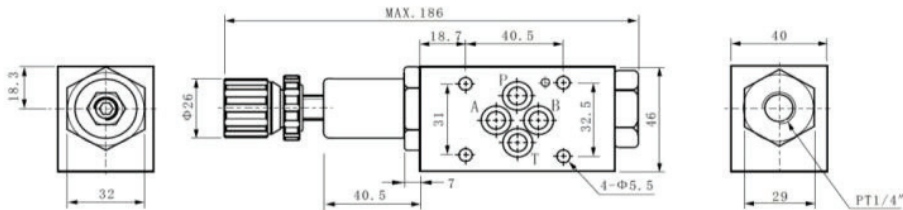

FLOWFIT CETOP 3 NG6 MODULAR REDUCING VALVE

FFBRV-P

FFBRV-A

FFBRV-B

**DIMENSIONS
FFBRV-02A/P**

UNIT.mm

**DIMENSIONS
FFBRV-02B**

UNIT.mm

Mounting size