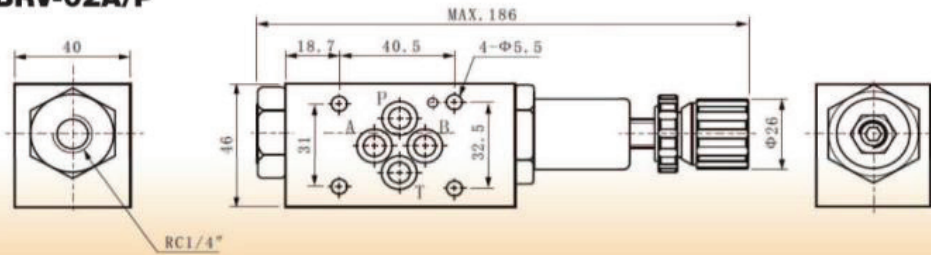

FLOWFIT CETOP 3 NG6 MODULAR REDUCING VALVE

FFBRV-P

FFBRV-A

FFBRV-B

**DIMENSIONS
FFBRV-02A/P**

UNIT.mm

**DIMENSIONS
FFBRV-02B**

UNIT.mm

Mounting size