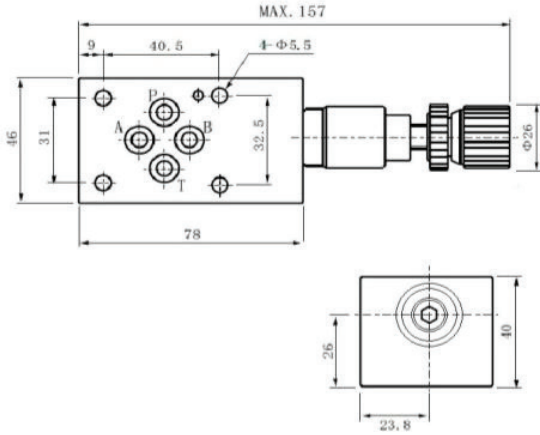

FLOWFIT CETOP 3 NG6 MODULAR RELIEF VALVE

FFRV-P

FFRV-A

FFRV-B

FFRV-C

DIMENSIONS

FFRV-02A

UNIT.mm

FFRV-02C

FFRV-02B/P

Mounting size