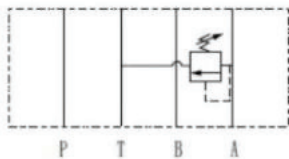

FLOWFIT CETOP 3 NG6 MODULAR RELIEF VALVE

FFRV-P

FFRV-A

FFRV-B

FFRV-C

DIMENSIONS

FFRV-02A

UNIT.mm