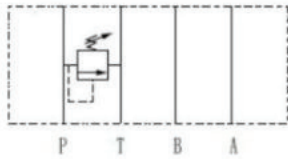

FLOWFIT CETOP 3 NG6 MODULAR RELIEF VALVE

FFRV-P

FFRV-A

FFRV-B

FFRV-C

DIMENSIONS

FFRV-02A

UNIT.mm