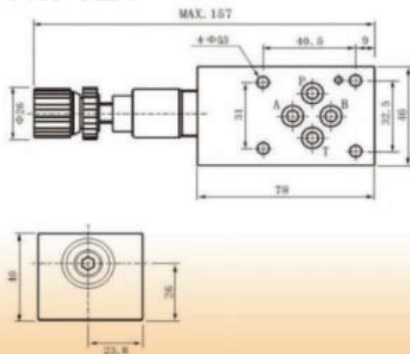

FLOWFIT CETOP 3 NG6 MODULAR RELIEF VALVE

FFRV-P

FFRV-A

FFRV-B

FFRV-C

DIMENSIONS

FFRV-02A

UNIT.mm

FFRV-02C

FFRV-02B/P

Mounting size