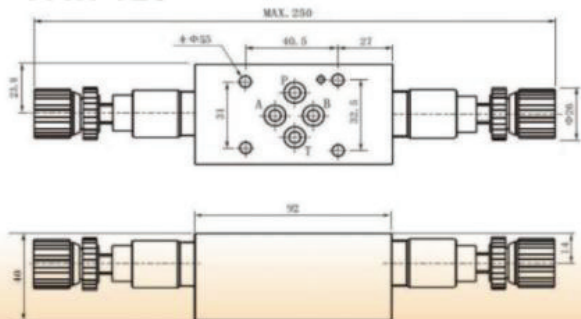

FLOWFIT CETOP 3 NG6 MODULAR RELIEF VALVE

FFRV-P

FFRV-A

FFRV-B

FFRV-C

DIMENSIONS

FFRV-02A

UNIT.mm

FFRV-02C

FFRV-02B/P

Mounting size