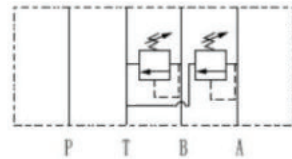

FLOWFIT CETOP 3 NG6 MODULAR RELIEF VALVE

FFRV-P

FFRV-A

FFRV-B

FFRV-C

DIMENSIONS

FFRV-02A

UNIT.mm

FFRV-02C

FFRV-02B/P

Mounting size