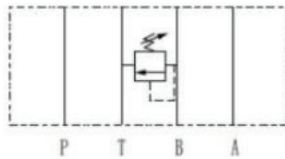

FLOWFIT CETOP 3 NG6 MODULAR RELIEF VALVE

FFRV-P

FFRV-A

FFRV-B

FFRV-C

DIMENSIONS

FFRV-02A

UNIT.mm