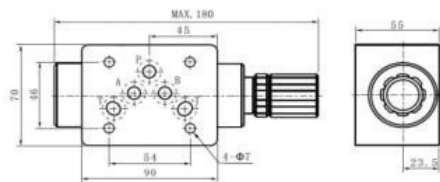

FLOWFIT CETOP 5 NG10 MODULAR FLOW CONTROL VALVE

FFTCV-03A-K-20

FFTCV-03A-K-I-20

FFTCV-03B-K-20

FFTCV-03B-K-I-20

FFTCV-03W-K-20

FFTCV-03W-K-I-20

DIMENSIONS

UNIT:mm

FFTCV-03A

FFTCV-03B

FFTCV-03W