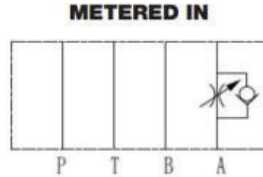

FLOWFIT CETOP 5 NG10 MODULAR FLOW CONTROL VALVE

FFTCV-03A-K-20

FFTCV-03A-K-I-20

FFTCV-03B-K-20

FFTCV-03B-K-I-20

FFTCV-03W-K-20

FFTCV-03W-K-I-20

DIMENSIONS