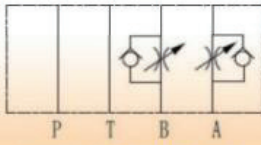

FLOWFIT CETOP 5 NG10 MODULAR FLOW CONTROL VALVE

FFTCV-03A-K-20

FFTCV-03A-K-I-20

FFTCV-03B-K-20

FFTCV-03B-K-I-20

FFTCV-03W-K-20

FFTCV-03W-K-I-20

DIMENSIONS