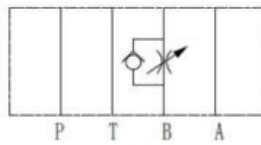

FLOWFIT CETOP 5 NG10 MODULAR FLOW CONTROL VALVE

FFTCV-03A-K-20

FFTCV-03A-K-I-20

FFTCV-03B-K-20

FFTCV-03B-K-I-20

FFTCV-03W-K-20

FFTCV-03W-K-I-20

DIMENSIONS