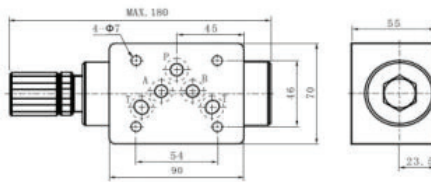

FLOWFIT CETOP 5 NG10 MODULAR FLOW CONTROL VALVE

FFTCV-03A-K-20

FFTCV-03A-K-I-20

FFTCV-03B-K-20

FFTCV-03B-K-I-20

FFTCV-03W-K-20

FFTCV-03W-K-I-20

DIMENSIONS

UNIT:mm

FFTCV-03A

FFTCV-03B

FFTCV-03W