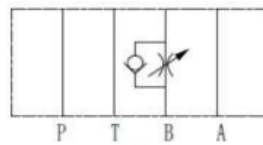

FLOWFIT CETOP 5 NG10 MODULAR FLOW CONTROL VALVE

FFTCV-03A-K-20

FFTCV-03A-K-I-20

FFTCV-03B-K-20

FFTCV-03B-K-I-20

FFTCV-03W-K-20

FFTCV-03W-K-I-20

DIMENSIONS