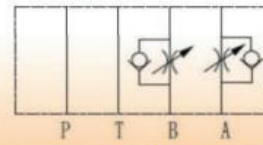

FLOWFIT CETOP 5 NG10 MODULAR FLOW CONTROL VALVE

FFTCV-03A-K-20

FFTCV-03A-K-I-20

FFTCV-03B-K-20

FFTCV-03B-K-I-20

FFTCV-03W-K-20

FFTCV-03W-K-I-20

DIMENSIONS