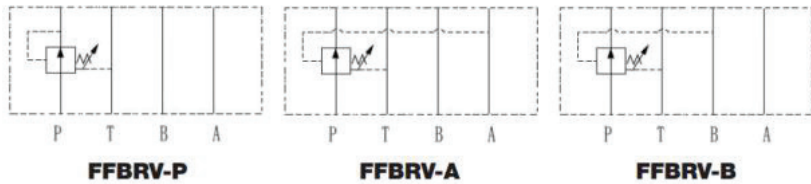

## FLOWFIT CETOP 5 NG10 MODULAR REDUCING VALVE

### DIMENSIONS

UNIT:mm