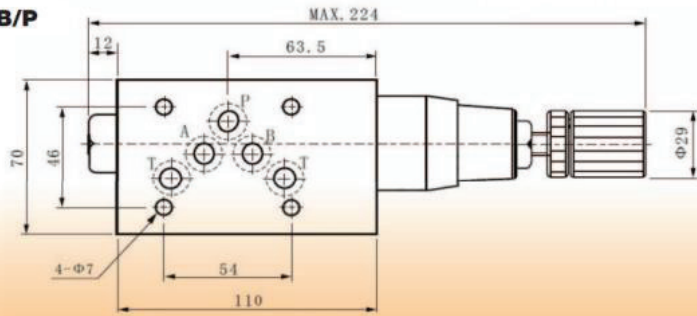

FFBRV-03A/B/P