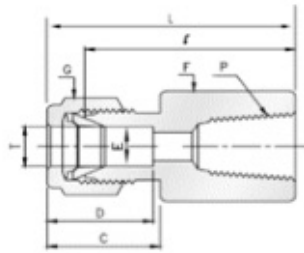

316 Stainless Steel Twin Ferrule Imperial Tube Fittings

Female Connectors

Female Thread, NPT

Part No	Tube O.D. T in	P (NPT)	E Min	F	G	D	C	I	L
FC-125-125N	1/8	1/8	2.28	9/16	7/16	12.70	15.24	22.09	28.70
FC-125-250N	1/8	1/4	2.28	3/4	7/16	12.70	15.24	26.92	33.52
FC-187-125N	3/16	1/8	3.04	9/16	1/2	13.71	16.00	23.11	29.71
FC-250-125N	1/4	1/8	4.82	9/16	9/16	15.24	17.78	23.87	31.24
FC-250-250N	1/4	1/4	4.82	3/4	9/16	15.24	17.78	28.44	35.81
FC-250-375N	1/4	3/8	4.82	7/8	9/16	15.24	17.78	30.22	37.59
FC-250-500N	1/4	1/2	4.82	1-1/16	9/16	15.24	17.78	35.05	42.41
FC-312-125N	5/16	1/8	6.35	9/16	5/8	16.25	17.78	24.63	32.00
FC-312-250N	5/16	1/4	6.35	3/4	5/8	16.25	18.54	29.46	36.83
FC-375-125N	3/8	1/8	7.11	5/8	11/16	16.76	18.54	25.40	32.76
FC-375-250N	3/8	1/4	7.11	3/4	11/16	16.76	19.30	30.22	37.59
FC-375-375N	3/8	3/8	7.11	7/8	11/16	16.76	19.30	31.75	39.11
FC-375-500N	3/8	1/2	7.11	1-1/16	11/16	16.76	19.30	36.57	43.94
FC-375-750N	3/8	3/4	7.11	1-5/16	11/16	22.86	19.30	40.38	47.75
FC-500-250N	1/2	1/4	10.41	1-3/16	7/8	22.86	19.30	30.22	40.38
FC-500-375N	1/2	3/8	10.41	7/8	7/8	22.86	21.84	31.75	41.91
FC-500-500N	1/2	1/2	10.41	1-1/16	7/8	22.86	21.84	36.57	46.73
FC-500-750N	1/2	3/4	10.41	1-5/16	7/8	24.38	21.84	38.10	48.26
FC-625-375N	5/8	3/8	12.70	15/16	1	24.38	21.84	31.75	41.91
FC-625-500N	5/8	1/2	12.70	1-1/16	1	24.38	21.84	36.57	46.73
FC-750-500N	3/4	1/2	15.74	1-1/16	1-1/8	24.38	21.84	36.57	46.73
FC-750-750N	3/4	3/4	15.74	1-5/16	1-1/8	24.38	21.84	38.10	48.26
FC-875-750N	7/8	3/4	18.28	1-5/16	1-1/4	25.90	21.84	39.62	49.78
FC-1000-750N	1	3/4	22.35	1-3/8	1-1/2	31.24	26.41	41.14	53.24
FC-1000-1000N	1	1	22.35	1-5/8	1-1/2	31.24	26.41	50.03	62.23