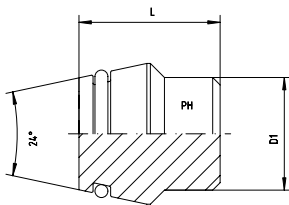

VKA - VERSCHLUSSKEGEL

VKA - COUPLING PLUGS

PRODUKTE / PRODUCTS

ERLÄUTERUNG / EXPLANATION

Mit O-Ring - NBR
Für Bohrungsform W DIN 3861

With O-ring - NBR
For Port End W DIN 3861

Reihe Series	Druck Pressure PN	Rohr A.D. Tube O.D. D1	L	Bestellzeichen Order-Code
L	500	6	19,0	VKA-6L
L	500	8	18,5	VKA-8L
L	500	10	21,0	VKA-10L
L	400	12	19,0	VKA-12L
L	400	15	22,0	VKA-15L
L	400	18	24,0	VKA-18L
L	250	22	25,0	VKA-22L
L	250	28	26,0	VKA-28L
L	250	35	24,0	VKA-35L
L	250	42	27,0	VKA-42L

Reihe Series	Druck Pressure PN	Rohr A.D. Tube O.D. D1	L	Bestellzeichen Order-Code
S	800	6	19,0	VKA-6S
S	800	8	18,5	VKA-8S
S	800	10	21,0	VKA-10S
S	630	12	19,0	VKA-12S
S	630	14	23,5	VKA-14S
S	630	16	20,0	VKA-16S
S	420	20	28,0	VKA-20S
S	420	25	28,0	VKA-25S
S	420	30	30,5	VKA-30S
S	420	38	40,0	VKA-38S