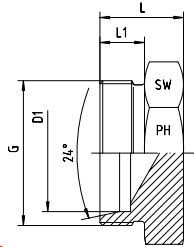

PH® XROV - VERSCHLUSSSTÜCKE
XROV - BLANKING PLUG

PRODUKTE / PRODUCTS

ERLÄUTERUNG / EXPLANATION

Mit 24°-Innenkonus für Rohrenden
Bohrungsform W DIN 3861

With 24°-Cone for Tube Ends
Type of Port End W DIN 3861

Reihe Series	Druck Pressure PN	Rohr A.D. Tube O.D. D1	Gewinde Thread G	Ca. Maße Approx. Dimensions			Bestellzeichen Order-Code
				L	L1	SW	
L	500	6	M 12 x 1,5	14	10	12	ROV-6L
L	500	8	M 14 x 1,5	15	10	14	ROV-8L
L	500	10	M 16 x 1,5	16	11	17	ROV-10L
L	400	12	M 18 x 1,5	17	11	19	ROV-12L
L	400	15	M 22 x 1,5	18	12	24	ROV-15L
L	400	18	M 26 x 1,5	19	12	27	ROV-18L
L	250	22	M 30 x 2	21	14	32	ROV-22L
L	250	28	M 36 x 2	22	14	41	ROV-28L
L	250	35	M 45 x 2	25	16	46	ROV-35L
L	250	42	M 52 x 2	27	16	55	ROV-42L

Reihe Series	Druck Pressure PN	Rohr A.D. Tube O.D. D1	Gewinde Thread G	Ca. Maße Approx. Dimensions			Bestellzeichen Order-Code
				L	L1	SW	
S	800	6	M 14 x 1,5	18	12	14	ROV-6S
S	800	8	M 16 x 1,5	20	12	17	ROV-8S
S	800	10	M 18 x 1,5	20	12	19	ROV-10S
S	630	12	M 20 x 1,5	22	12	22	ROV-12S
S	630	14	M 22 x 1,5	24	14	24	ROV-14S
S	630	16	M 24 x 1,5	24	14	27	ROV-16S
S	420	20	M 30 x 2	28	16	32	ROV-20S
S	420	25	M 36 x 2	32	18	41	ROV-25S
S	420	30	M 42 x 2	34	20	46	ROV-30S
S	420	38	M 52 x 2	39	22	55	ROV-38S