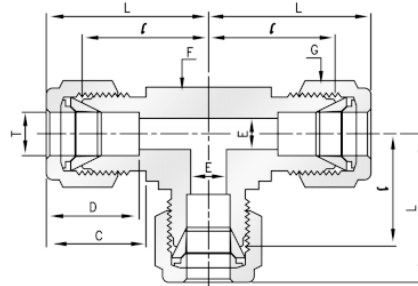

Brass Twin Ferrule Metric Tube Fitting

Equal Tee, Tube x Tube

Part No.	Tube O.D T mm	E mm	f mm	G mm	C	D	I	L
UT-4-B	4	2.4	12.7	12	13.7	16.1	18.8	25.4
UT-6-B	6	4.8	12.7	14	15.3	17.7	19.6	27.0
UT-8-B	8	6.4	14.3	16	16.2	18.6	21.3	28.8
UT-10-B	10	7.9	17.5	19	17.2	19.5	23.9	31.5
UT-12-B	12	9.5	20.6	22	22.8	22.0	25.9	36.0
UT-16-B	16	12.7	25.4	25	24.4	22.0	28.7	38.8
UT-20-B	20	15.9	31.8	32	26.0	22.0	32.5	42.6
UT-22-B	22	18.3	31.8	32	26.0	22.0	32.5	42.6
UT-25-B	25	21.8	36.0	38	31.3	26.5	36.8	49.1