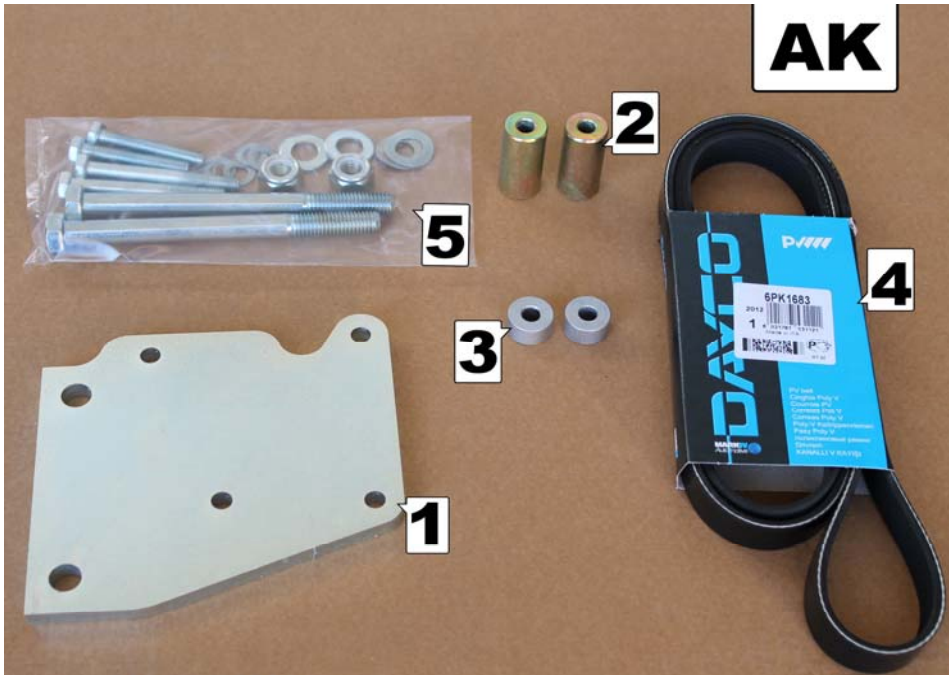

CI102

CITROEN Jumpy 1,6 HDi

PEUGEOT Expert 1,6 Hdi

Dal 2010 - motore 1600 cc - 4 cilindri - senza A/C

From 2010 - engine 1600 cc - 4 cylinders - without A/C

00CI102 - Adapter kit (AK)

01CI102 - Kit innesto elettromagnetico = AK + IEM

02CI102 - Kit pompa completo = AK + IEM + G + P***

KIT DI MONTAGGIO / ADAPTER KIT

ELENCO MATERIALE FORNITO / LIST OF SUPPLIED MATERIAL

Pos.	Descrizione/Description	Codice/Code
1	Supporto innesto elettromagnetico // Electromagnetic coupling support	CI10201
2	Distanziale // Spacer	O82044
3	Distanziale // Spacer	O82012
4	Cinghia // Belt	6PK1683
5	Bulloneria // Bolt and nuts	

IEM	Innesto elettromagnetico 12v 60Nm // Electromagnetic couplig 12v 60Nm	001001
P	Pompa gruppo 2 con raccordi laterali // Pump group with side fittings	***
G	Giunto a croce H12 // H12 Cross-coupling	01202