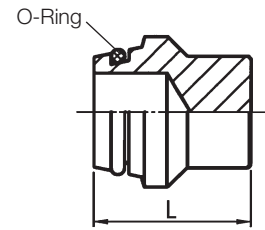

Blanking plug with limit stop for assembly
 Verschlußstopfen mit Montagebegrenzung
 Bouchon obturateur avec butée pour le montage

VSD ...

with O-ring NBR* (e. g. Perbunan)

mit O-Ring NBR* (z. B. Perbunan)

avec joint torique NBR* (p. ex. Perbunan)

Series	bar	Tube OD	Type	Reference with O-ring Best.-Nr. mit O-Ring Réf avec joint torique	Reference without O-ring Best.-Nr. ohne O-Ring Réf sans joint torique	kg per 100 pcs. kg per 100 St. kg par 100 p.	O-ring
Reihe	PN	Rohr-AD	Typ				O-Ring
Série	(psi)	Tube Ø ext.	Désignation				Joint torique
							L
LL	100 (1450)	4	VSD 4 LL M. MB.	WAL612327	WAL612308	0,2	13,5 3 x 1
		6	VSD 6 LL M. MB.	WAL612328	WAL612309	0,4	15 5 x 1
		8	VSD 8 LL M. MB.	WAL612329	WAL612310	0,6	15 7 x 1
L	800 (11603)	6	VSD 6 L/S M. MB.	WAL612330	WAL612311	1,0	17 4,5 x 1,5
		8	VSD 8 L/S M. MB.	WAL612331	WAL612312	1,3	17 6 x 1,5
		10	VSD 10 L/S M. MB.	WAL612332	WAL612313	1,6	20 8,5 x 1,5
	630 (9137)	12	VSD 12 L/S M. MB.	WAL612333	WAL612314	2,0	21 10 x 1,5
	400 (5801)	15	VSD 15 L M. MB.	WAL612334	WAL612315	2,3	20 12 x 2
		18	VSD 18 L M. MB.	WAL612335	WAL612316	3,0	21 15 x 2
		22	VSD 22 L M. MB.	WAL612336	WAL612317	4,8	23 20 x 2
	250 (3626)	28	VSD 28 L M. MB.	WAL612337	WAL612318	9,1	23 26 x 2
		35	VSD 35 L M. MB.	WAL612338	WAL612319	17,0	29 32 x 2,5
42		VSD 42 L M. MB.	WAL612339	WAL612320	22,6	30 38 x 2,5	
S	800 (11603)	6	VSD 6 L/S M. MB.	WAL612330	WAL612311	1,0	17 4,5 x 1,5
		8	VSD 8 L/S M. MB.	WAL612331	WAL612312	1,3	17 6 x 1,5
		10	VSD 10 L/S M. MB.	WAL612332	WAL612313	1,6	20 8,5 x 1,5
	630 (9137)	12	VSD 12 L/S M. MB.	WAL612333	WAL612314	2,0	21 10 x 1,5
		14	VSD 14 S M. MB.	WAL612340	WAL612321	2,3	23 12 x 2
		16	VSD 16 S M. MB.	WAL612341	WAL612322	3,2	24 14 x 2
	420 (6091)	20	VSD 20 S M. MB.	WAL612342	WAL612323	5,0	28 17,3 x 2,4
		25	VSD 25 S M. MB.	WAL612343	WAL612324	10,2	31 22,3 x 2,4
		30	VSD 30 S M. MB.	WAL612344	WAL612325	14,2	34 27,3 x 2,4
		38	VSD 38 S M. MB.	WAL612345	WAL612326	20,5	38 35 x 2,5