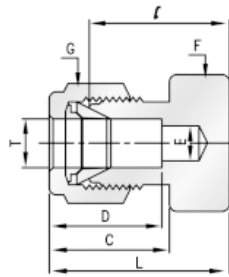

# Brass Twin Ferrule Imperial Tube Fitting

## Caps, Tube

Part No.	Tube O.D T mm	h mm	H mm	F	G	I	L
C-M06	6	14	14	15.3	17.7	15.7	23.1
C-M08	8	15	16	16.2	18.6	17.0	24.5
C-M10	10	18	19	17.2	19.5	19.0	26.6
C-M12	12	22	22	22.8	22.0	19.0	29.1
C-M16	16	24	25	24.4	22.0	19.8	29.9
C-M20	20	30	32	26.0	22.0	23.9	34.0