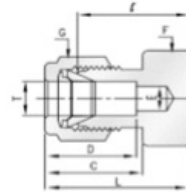

# 316 Stainless Steel Twin Ferrule Imperial Tube Fittings

## Tube

PART NO	T in	F	G	D	C	I	L
C-125-FT	1/8	7/16	7/16	15.24	15.24	13.46	20.06
C-187	3/16	7/16	1/2	13.71	16.00	14.73	21.33
C-250	1/4	1/2	9/16	15.24	17.78	16.00	23.36
C-312	5/16	9/16	5/8	16.25	18.54	17.01	24.38
C-375	3/8	5/8	11/16	16.76	19.30	18.28	25.65
C-500	1/2	13/16	7/8	22.86	21.84	19.05	29.21
C-625	5/8	15/16	1	24.38	21.84	19.81	29.97
C-750	3/4	1-1/16	1-1/8	24.38	21.84	21.33	31.49
C-875	7/8	1-3/16	1-1/4	25.90	21.84	23.87	34.03
C-1000	1	1-3/8	1-1/2	31.24	26.41	26.16	38.35