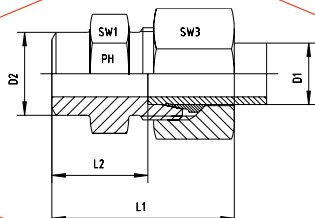

ASV - VERSCHRAUBUNGEN
ASV - COUPLINGS

PRODUKTE / PRODUCTS

ERLÄUTERUNG / EXPLANATION

Gerade Anschweißverschraubungen

Straight Welding Bosses

Reihe Series	Druck Pressure PN	Rohr A.D. Tube O.D.		Ca. Maße Approx. Dimensions				Bestellzeichen Order-Code Standard
		D1	D2	L1	L2	SW1	SW3	
L	500	6	10	29	14,0	12	14	AS-6L
L	500	8	12	31	16,0	14	17	AS-8L
L	500	10	14	33	18,0	17	19	AS-10L
L	400	12	16	33	18,0	19	27	AS-12L
L	400	15	19	37	22,0	22	27	AS-15L
L	400	18	22	40	23,5	27	32	AS-18L
L	250	22	27	45	28,5	32	36	AS-22L
L	250	28	32	47	30,5	41	41	AS-28L

Reihe Series	Druck Pressure PN	Rohr A.D. Tube O.D.		Ca. Maße Approx. Dimensions				Bestellzeichen Order-Code Standard
		D1	D2	L1	L2	SW1	SW3	
S	800	6	11	34	19,0	14	17	AS-6S
S	800	8	13	36	21,0	17	19	AS-8S
S	800	10	15	39	22,5	19	22	AS-10S
S	630	12	17	41	24,5	22	24	AS-12S
S	630	14	19	45	27,0	24	27	AS-14S
S	630	16	21	45	26,5	27	30	AS-16S
S	420	20	26	51	29,5	32	36	AS-20S
S	420	25	31	56	32,0	41	46	AS-25S