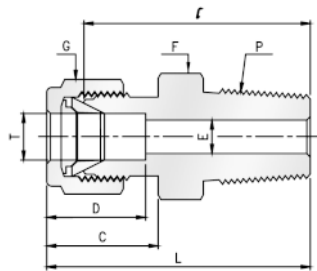

Brass Twin Ferrule Imperial Tube Fitting

Male Straight Connector, BSPT

Part No.	Tube O.D T in	P BSPT	E mm	F	G	C	D	I	L
MC-125-125RT-B	1/8	1/8	2.28	7/16	7/16	12.70	15.24	23.87	30.48
MC-125-250RT-B	1/8	1/4	2.28	9/16	7/16	12.70	15.24	28.95	35.56
MC-250-125RT-B	1/4	1/8	4.82	1/2	9/16	15.24	17.78	24.40	32.76
MC-250-250RT-B	1/4	1/4	4.82	9/16	9/16	15.24	17.78	30.48	37.84
MC-250-375RT-B	1/4	3/8	4.82	11/16	9/16	15.24	17.78	30.98	38.35
MC-250-500RT-B	1/4	1/2	4.82	7/8	9/16	15.24	17.8	37.33	44.70
MC-375-125RT-B	3/8	1/8	4.82	5/8	11/16	16.76	19.30	29.94	35.30
MC-375-250RT-B	3/8	1/4	7.11	5/8	11/16	16.76	19.30	32.51	39.87
MC-375-375RT-B	3/8	3/8	7.11	11/16	11/16	16.73	19.30	32.51	39.87
MC-375-500RT-B	3/8	1/2	7.11	7/8	11/16	16.76	19.30	38.83	46.22
MC-500-250RT-B	1/2	1/4	7.11	16/16	7/8	22.86	21.84	33.27	43.43
MC-500-375RT-B	1/2	3/8	9.65	13/16	7/8	22.86	21.84	33.27	43.43
MC-500-500RT-B	1/2	1/2	10.41	7/8	7/8	22.6	21.84	38.86	49.02
MC-500-750RT-B	1/2	3/4	10.41	1-1/16	7/8	22.86	21.84	40.38	50.54
MC-750-750RT-B	3/4	3/4	15.74	1-1/16	1-1/8	24.38	21.84	40.38	50.54
MC-1000-1000RT-B	1	1	22.35	1-3/8	1-1/2	31.24	26.41	50.03	62.23