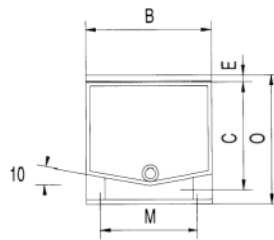

### HF SERIES STEEL TANKS

ORDER CODE	CAPACITY LITRES	LENGTH A	WIDTH B	HEIGHT C	THICKNESS (TANK) D	THICKNESS (LID) E	HOLE CTRS M	HEIGHT O	HOLE CTRS Q	WEIGHT KG	PRICE
HF12	14	335	270	235	3	4	208	290	285	16	£150.81
HF16	22	410	325	250	3	4	270	305	364	20	£182.99
HF30	39	470	375	280	3	4	312	335	428	28	£249.80
HF55	58	600	470	310	3	4	401	365	548	38	£332.97
HF75	75	600	470	400	3	4	401	455	548	45	£382.10
HF100	100	675	520	450	3	5	455	505	625	55	£461.62
HF180	165	805	620	500	3	5	555	555	755	70	£618.73

### SS SERIES 304 STAINLESS STEEL TANK

ORDER CODE	CAPACITY LITRES	LENGTH A	WIDTH B	HEIGHT C	THICKNESS (TANK) D	THICKNESS (LID) E	HOLE CTRS M	HEIGHT O	HOLE CTRS Q	WEIGHT KG	PRICE
SS12	14	335	270	235	3	4	208	290	285	16	£698.84
SS16	22	410	325	250	3	4	270	305	364	20	£767.49
SS30	39	470	375	280	3	4	312	335	428	28	£851.67
SS55	58	600	470	310	3	4	401	365	548	38	£1071.41
SS75	75	600	470	400	3	4	401	455	548	45	£1218.45
SS100	100	675	520	450	3	4	455	505	625	55	£1247.66
SS180	165	805	620	500	3	4	555	555	755	70	£1537.67

### TOP QUALITY • TOP OF THE RANGE DIN24339 HEAVY DUTY • HIGH SPECIFICATION TANKS

- 200 – 20,000 Litres Capacity
- Constructed in Steel Plate
- Oil and Rust Proof
- Gasket and Drain Plug Supplied

ORDER CODE	CAPACITY LITRES	WEIGHT KG	L1	A	B1	H1	H2	D4	S1	L3	B2	D5	S2	PRICE
HFSS200	200	98	900	654	640	560	150	M10	4	888	628	12	6	£852.57
HFSS250	250	110	1010	704	690	580	150	M10	4	998	678	12	7	£1159.45
HFSS300	300	150	1150	714	700	580	150	M10	4	1138	688	12	7	£1384.61
HFSS400	400	190	1514	749	735	580	150	M10	4	1500	720	14	8	£2149.84
HFSS630	630	285	1514	959	945	770	250	M10	4	1500	930	14	10	£2601.36
HFSS800	800	350	2014	914	900	770	250	M12	5	2000	880	14	10	£3051.31
HFSS1000	1000	420	2014	1079	1065	800	250	M12	5	2000	1045	14	10	£4173.10
HFSS1250	1250	540	2014	1349	1335	800	250	M12	5	2000	1315	14	10	£4253.64
HFSS1500	1500	650	2014	1444	1430	850	250	M12	5	2000	1410	18	10	£3961.54
HFSS2000	2000	800	2314	1564	1550	900	250	M12	6	2296	1528	18	10	£5115.67