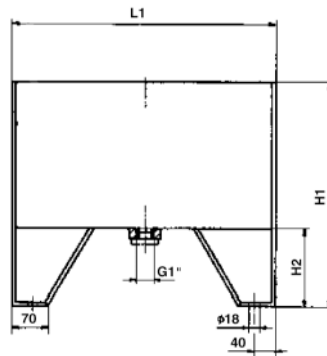

### HF SERIES STEEL TANKS

ORDER CODE	CAPACITY LITRES	LENGTH A	WIDTH B	HEIGHT C	THICKNESS (TANK) D	THICKNESS (LID) E	HOLE CTRS M	HEIGHT O	HOLE CTRS Q	WEIGHT KG	PRICE
HF12	14	335	270	235	3	4	208	290	285	16	£150.81
HF16	22	410	325	250	3	4	270	305	364	20	£182.99
HF30	39	470	375	280	3	4	312	335	428	28	£249.80
HF55	58	600	470	310	3	4	401	365	548	38	£332.97
HF75	75	600	470	400	3	4	401	455	548	45	£382.10
HF100	100	675	520	450	3	5	455	505	625	55	£461.62
HF180	165	805	620	500	3	5	555	555	755	70	£618.73

### SS SERIES 304 STAINLESS STEEL TANK

ORDER CODE	CAPACITY LITRES	LENGTH A	WIDTH B	HEIGHT C	THICKNESS (TANK) D	THICKNESS (LID) E	HOLE CTRS M	HEIGHT O	HOLE CTRS Q	WEIGHT KG	PRICE
SS12	14	335	270	235	3	4	208	290	285	16	£698.84
SS16	22	410	325	250	3	4	270	305	364	20	£767.49
SS30	39	470	375	280	3	4	312	335	428	28	£851.67
SS55	58	600	470	310	3	4	401	365	548	38	£1071.41
SS75	75	600	470	400	3	4	401	455	548	45	£1218.45
SS100	100	675	520	450	3	4	455	505	625	55	£1247.66
SS180	165	805	620	500	3	4	555	555	755	70	£1537.67

### TOP QUALITY • TOP OF THE RANGE DIN24339 HEAVY DUTY • HIGH SPECIFICATION TANKS

- 200 – 20,000 Litres Capacity
- Constructed in Steel Plate
- Oil and Rust Proof
- Gasket and Drain Plug Supplied

ORDER CODE	CAPACITY LITRES	WEIGHT KG	L1	A	B1	H1	H2	D4	S1	L3	B2	D5	S2	PRICE
HFSS200	200	98	900	654	640	560	150	M10	4	888	628	12	6	£852.57
HFSS250	250	110	1010	704	690	580	150	M10	4	998	678	12	7	£1159.45
HFSS300	300	150	1150	714	700	580	150	M10	4	1138	688	12	7	£1384.61
HFSS400	400	190	1514	749	735	580	150	M10	4	1500	720	14	8	£2149.84
HFSS630	630	285	1514	959	945	770	250	M10	4	1500	930	14	10	£2601.36
HFSS800	800	350	2014	914	900	770	250	M12	5	2000	880	14	10	£3051.31
HFSS1000	1000	420	2014	1079	1065	800	250	M12	5	2000	1045	14	10	£4173.10
HFSS1250	1250	540	2014	1349	1335	800	250	M12	5	2000	1315	14	10	£4253.64
HFSS1500	1500	650	2014	1444	1430	850	250	M12	5	2000	1410	18	10	£3961.54
HFSS2000	2000	800	2314	1564	1550	900	250	M12	6	2296	1528	18	10	£5115.67