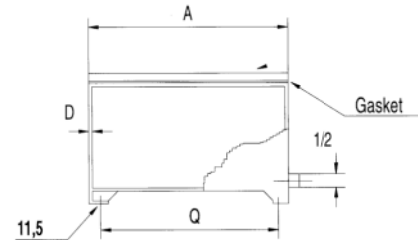

### HF SERIES STEEL TANKS

ORDER CODE	CAPACITY LITRES	LENGTH A	WIDTH B	HEIGHT C	THICKNESS (TANK) D	THICKNESS (LID) E	HOLE CTRS M	HEIGHT O	HOLE CTRS Q	WEIGHT KG	PRICE
HF12	14	335	270	235	3	4	208	290	285	16	£150.81
HF16	22	410	325	250	3	4	270	305	364	20	£182.99
HF30	39	470	375	280	3	4	312	335	428	28	£249.80
HF55	58	600	470	310	3	4	401	365	548	38	£332.97
HF75	75	600	470	400	3	4	401	455	548	45	£382.10
HF100	100	675	520	450	3	5	455	505	625	55	£461.62
HF180	165	805	620	500	3	5	555	555	755	70	£618.73

### SS SERIES 304 STAINLESS STEEL TANK

ORDER CODE	CAPACITY LITRES	LENGTH A	WIDTH B	HEIGHT C	THICKNESS (TANK) D	THICKNESS (LID) E	HOLE CTRS M	HEIGHT O	HOLE CTRS Q	WEIGHT KG	PRICE
SS12	14	335	270	235	3	4	208	290	285	16	£698.84
SS16	22	410	325	250	3	4	270	305	364	20	£767.49
SS30	39	470	375	280	3	4	312	335	428	28	£851.67
SS55	58	600	470	310	3	4	401	365	548	38	£1071.41
SS75	75	600	470	400	3	4	401	455	548	45	£1218.45
SS100	100	675	520	450	3	4	455	505	625	55	£1247.66
SS180	165	805	620	500	3	4	555	555	755	70	£1537.67