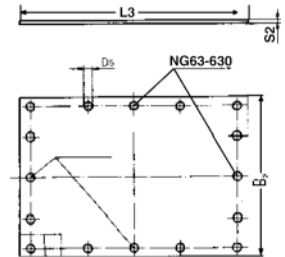

### HF SERIES STEEL TANKS

ORDER CODE	CAPACITY LITRES	LENGTH A	WIDTH B	HEIGHT C	THICKNESS (TANK) D	THICKNESS (LID) E	HOLE CTRS M	HEIGHT O	HOLE CTRS Q	WEIGHT KG	PRICE
HF12	14	335	270	235	3	4	208	290	285	16	£150.81
HF16	22	410	325	250	3	4	270	305	364	20	£182.99
HF30	39	470	375	280	3	4	312	335	428	28	£249.80
HF55	58	600	470	310	3	4	401	365	548	38	£332.97
HF75	75	600	470	400	3	4	401	455	548	45	£382.10
HF100	100	675	520	450	3	5	455	505	625	55	£461.62
HF180	165	805	620	500	3	5	555	555	755	70	£618.73

### SS SERIES 304 STAINLESS STEEL TANK

ORDER CODE	CAPACITY LITRES	LENGTH A	WIDTH B	HEIGHT C	THICKNESS (TANK) D	THICKNESS (LID) E	HOLE CTRS M	HEIGHT O	HOLE CTRS Q	WEIGHT KG	PRICE
SS12	14	335	270	235	3	4	208	290	285	16	£698.84
SS16	22	410	325	250	3	4	270	305	364	20	£767.49
SS30	39	470	375	280	3	4	312	335	428	28	£851.67
SS55	58	600	470	310	3	4	401	365	548	38	£1071.41
SS75	75	600	470	400	3	4	401	455	548	45	£1218.45
SS100	100	675	520	450	3	4	455	505	625	55	£1247.66
SS180	165	805	620	500	3	4	555	555	755	70	£1537.67

### TOP QUALITY • TOP OF THE RANGE DIN24339 HEAVY DUTY • HIGH SPECIFICATION TANKS

- 200 – 20,000 Litres Capacity
- Constructed in Steel Plate
- Oil and Rust Proof
- Gasket and Drain Plug Supplied

ORDER CODE	CAPACITY LITRES	WEIGHT KG	L1	A	B1	H1	H2	D4	S1	L3	B2	D5	S2	PRICE
HFSS200	200	98	900	654	640	560	150	M10	4	888	628	12	6	£852.57
HFSS250	250	110	1010	704	690	580	150	M10	4	998	678	12	7	£1159.45
HFSS300	300	150	1150	714	700	580	150	M10	4	1138	688	12	7	£1384.61
HFSS400	400	190	1514	749	735	580	150	M10	4	1500	720	14	8	£2149.84
HFSS630	630	285	1514	959	945	770	250	M10	4	1500	930	14	10	£2601.36
HFSS800	800	350	2014	914	900	770	250	M12	5	2000	880	14	10	£3051.31
HFSS1000	1000	420	2014	1079	1065	800	250	M12	5	2000	1045	14	10	£4173.10
HFSS1250	1250	540	2014	1349	1335	800	250	M12	5	2000	1315	14	10	£4253.64
HFSS1500	1500	650	2014	1444	1430	850	250	M12	5	2000	1410	18	10	£3961.54
HFSS2000	2000	800	2314	1564	1550	900	250	M12	6	2296	1528	18	10	£5115.67