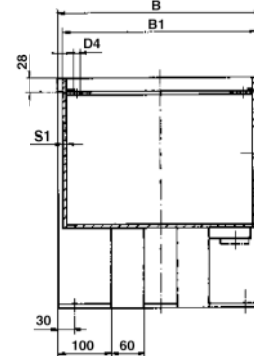

### HF SERIES STEEL TANKS

ORDER CODE	CAPACITY LITRES	LENGTH A	WIDTH B	HEIGHT C	THICKNESS (TANK) D	THICKNESS (LID) E	HOLE CTRS M	HEIGHT O	HOLE CTRS Q	WEIGHT KG	PRICE
HF12	14	335	270	235	3	4	208	290	285	16	£150.81
HF16	22	410	325	250	3	4	270	305	364	20	£182.99
HF30	39	470	375	280	3	4	312	335	428	28	£249.80
HF55	58	600	470	310	3	4	401	365	548	38	£332.97
HF75	75	600	470	400	3	4	401	455	548	45	£382.10
HF100	100	675	520	450	3	5	455	505	625	55	£461.62
HF180	165	805	620	500	3	5	555	555	755	70	£618.73

### SS SERIES 304 STAINLESS STEEL TANK

ORDER CODE	CAPACITY LITRES	LENGTH A	WIDTH B	HEIGHT C	THICKNESS (TANK) D	THICKNESS (LID) E	HOLE CTRS M	HEIGHT O	HOLE CTRS Q	WEIGHT KG	PRICE
SS12	14	335	270	235	3	4	208	290	285	16	£698.84
SS16	22	410	325	250	3	4	270	305	364	20	£767.49
SS30	39	470	375	280	3	4	312	335	428	28	£851.67
SS55	58	600	470	310	3	4	401	365	548	38	£1071.41
SS75	75	600	470	400	3	4	401	455	548	45	£1218.45
SS100	100	675	520	450	3	4	455	505	625	55	£1247.66
SS180	165	805	620	500	3	4	555	555	755	70	£1537.67

### TOP QUALITY • TOP OF THE RANGE DIN24339 HEAVY DUTY • HIGH SPECIFICATION TANKS

- 200 – 20,000 Litres Capacity
- Constructed in Steel Plate
- Oil and Rust Proof
- Gasket and Drain Plug Supplied

ORDER CODE	CAPACITY LITRES	WEIGHT KG	L1	A	B1	H1	H2	D4	S1	L3	B2	D5	S2	PRICE
HFSS200	200	98	900	654	640	560	150	M10	4	888	628	12	6	£852.57
HFSS250	250	110	1010	704	690	580	150	M10	4	998	678	12	7	£1159.45
HFSS300	300	150	1150	714	700	580	150	M10	4	1138	688	12	7	£1384.61
HFSS400	400	190	1514	749	735	580	150	M10	4	1500	720	14	8	£2149.84
HFSS630	630	285	1514	959	945	770	250	M10	4	1500	930	14	10	£2601.36
HFSS800	800	350	2014	914	900	770	250	M12	5	2000	880	14	10	£3051.31
HFSS1000	1000	420	2014	1079	1065	800	250	M12	5	2000	1045	14	10	£4173.10
HFSS1250	1250	540	2014	1349	1335	800	250	M12	5	2000	1315	14	10	£4253.64
HFSS1500	1500	650	2014	1444	1430	850	250	M12	5	2000	1410	18	10	£3961.54
HFSS2000	2000	800	2314	1564	1550	900	250	M12	6	2296	1528	18	10	£5115.67