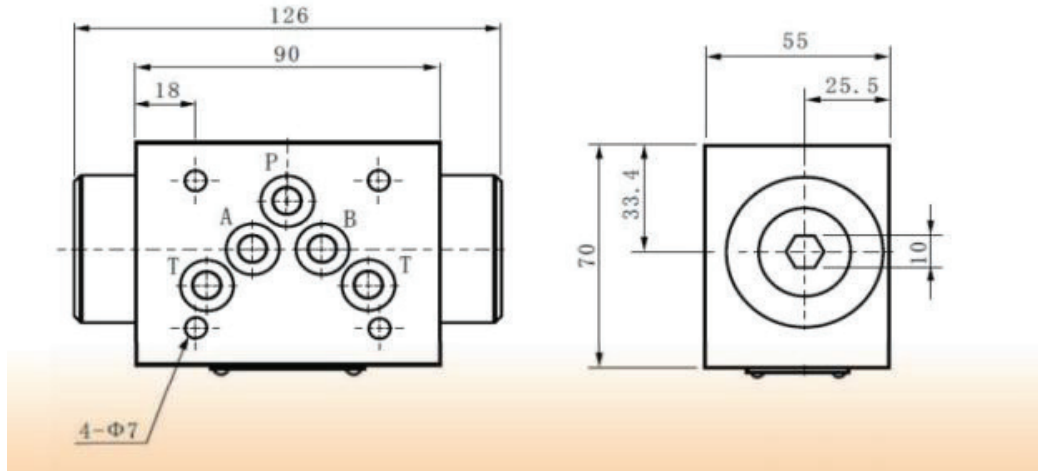

## FLOWFIT CETOP 5 NG10 MODULAR CHECK VALVE

**FFC-02B**

**FFC-02P**

**FFC-02A**

**FFC-02T**

**FFC-02A/B**

**FFC-03P/T**