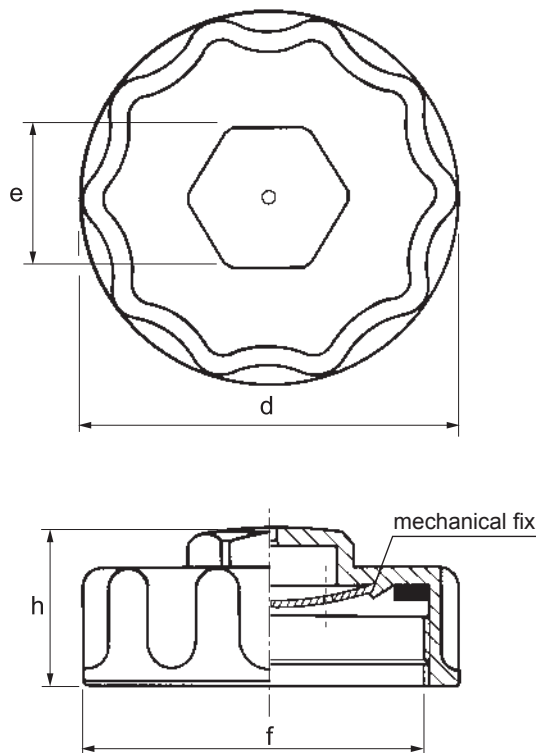

TFES

TFES / Tappo filettato femmina con sfiato
 Tappo con filettatura interna in lega di alluminio, non trattato, con sfiato libero, completo di guarnizione, adatto per serbatoi di grandi capacità. Impugnatura ergonomica e possibilità di bloccaggio con chiave esagonale. **A richiesta con trattamento di anodizzazione.**

TFES / Female threaded plug with breather

Aluminium plug, without treatment, with inside thread and breather pipe, complete with gasket, suitable for large tanks. Ergonomic handle and possibility of locking with hexagonal key. **Available on request with anodizing treatment.**

TFES / Stopfen mit Muttergewinde und Entlüftung

Stopfen mit Muttergewinde und Entlüftung. Innengewindestopfen aus unbehandeltem Aluminium mit Entlüftung, komplett mit Dichtung, für große Behälter geeignet. Ergonomischer Handgriff. Er kann auch durch Inbusschlüssel festgezogen werden. **Auf Anfrage mit Eloxierbehandlung.**

TFES / Bouchon fileté femelle avec reniflard

Bouchon avec filetage interne en aluminium et ouverture d'aération, libre muni de joint et particulièrement indiqué pour les réservoirs de grande capacité. Poignée ergonomique et possibilité de blocage à l'aide d'une clé hexagonale. **Sur demande, avec traitement d'anodisation.**