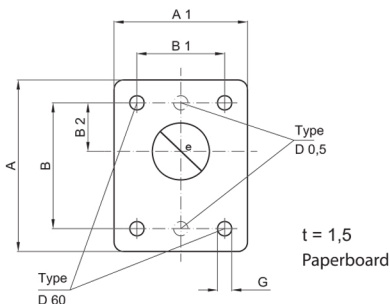

SERIE „PD“ SERIES “PD”

P = Pappe / Paperboard

ART-NR. PART NO.	TYP SIZE	ABMESSUNGEN / DIMENSIONS mm						
		A	A₁	B	B₁	B₂	D	G
4370	PD 0,5 P	90	69	66	-	25,5	24	7,5 (2x)
4371	PD 10 P	90	69	72	52,4	26,2	27	7,5 (4x)
4371	PD 11 P	90	69	73	56	24,5	32	7,5 (4x)
4373	PD 20 P	118	88	96	71,5	32,5	38	9,5 (4x)
4374	PD 25 P	170	120	128	98,5	43	∅ 52	9,5 (4x)
4374	PD 28 P	170	120	137	98,4	45	∅ 52	12 (4x)
4376	PD 35 P	180	158	149,5	114,3	49,5	62	12 (4x)
4377	PD 40 P	230	175	196	142,8	65	65	15 (4x)
4377	PD 45 P	230	175	188	143	64,3	65	15 (4x)
4379	PD 60 P	75	60	40	40	10,3	34	9,5 (4x)
4380	PD 70 P	121	91	100	72	34,5	82	9,5 (4x)
4381	PD 80 P	165	122	145	102	48	107	12 (4x)