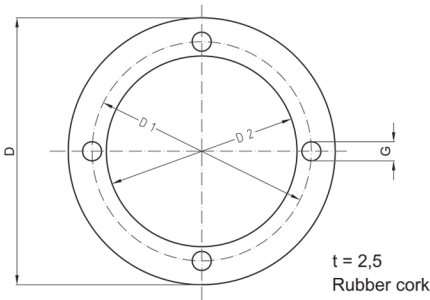

## SERIE „D“ SERIES “D”

Gk = Gummikork / Rubber cork

| ART-NR.<br>PART NO. | TYP<br>SIZE | ABMESSUNGEN / DIMENSIONS mm |                |                |         |
|---------------------|-------------|-----------------------------|----------------|----------------|---------|
|                     |             | D                           | D <sub>1</sub> | D <sub>2</sub> | G       |
| 4359                | D 140 GK    | 140                         | 115            | 100            | 10 (4x) |
| 4360                | D 160 GK    | 160                         | 130            | 112            | 10 (4x) |
| 4361                | D 200 GK    | 200                         | 165            | 147            | 12 (4x) |
| 4362                | D 250 GK    | 250                         | 215            | 193            | 14 (4x) |
| 4363                | D 300 GK    | 300                         | 265            | 245            | 14 (4x) |
| 4364                | D 350 GK    | 350                         | 300            | 270            | 19 (4x) |
| 4365                | D 400 GK    | 400                         | 350            | 303            | 19 (4x) |
| 4366                | D 450 GK    | 450                         | 400            | 353            | 19 (8x) |
| 4367                | D 500 GK    | 550                         | 500            | 453            | 19 (8x) |
| 4368                | D 660 GK    | 660                         | 600            | 554            | 24 (8x) |