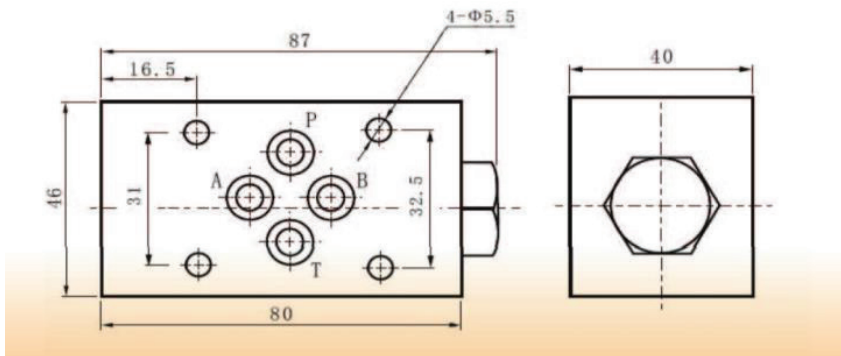

FLOWFIT CETOP 3 NG6 MODULAR CHECK VALVE

FFC-02B

FFC-02P

FFC-02A

FFC-02T

FFC-02P/T/B

FFC-02A