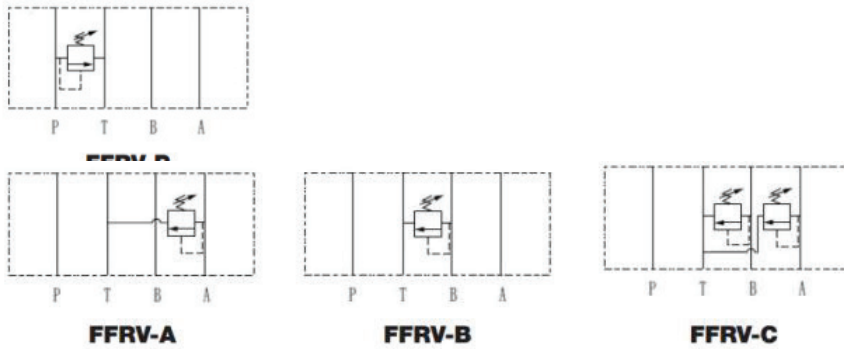

## FLOWFIT CETOP 5 NG10 MODULAR RELIEF VALVE

### DIMENSIONS

UNIT:mm