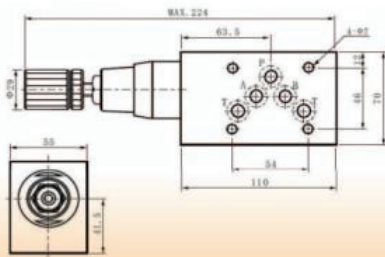

FLOWFIT CETOP 5 NG10 MODULAR RELIEF VALVE

DIMENSIONS

UNIT:mm

FFRV-03A

FFRV-03C

FFRV-03B/P