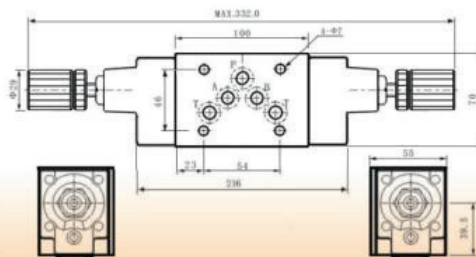

FLOWFIT CETOP 5 NG10 MODULAR RELIEF VALVE

DIMENSIONS

UNIT:mm

FFRV-03A

FFRV-03C

FFRV-03B/P